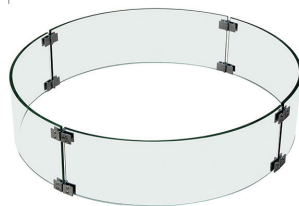

- Structure et surface de la table : CCV (Composite Ciment Verre), surface lisse béton ciré
- Dimensions du foyer : 51.5 cm de diamètre
- Contrôleur de flamme : Allumage électronique avec arrêt automatique de sécurité
- Dimensions : 142 cm x 81 cm x 35 cm
- Poids : 66 kg
- Certification : Certificat CSA & certification normes CE
- Inclus : 6 kg de pierres de lave, une housse de protection
- Garantie : 2 ans

4

Accessoires disponibles

Coffre de bouteille
40cm x 40cm x 51cm
15kg

Couvercle de foyer

Écran de protection

Manhattan

Ref: OFG 103

Information

- Structure et surface de la table : CCV (Composite Ciment Verre), surface lisse béton ciré
- Dimensions du foyer : 51.5 cm x 51.5 cm x 5 cm
- Contrôleur de flamme : Allumage électronique avec arrêt automatique de sécurité
- Dimensions : 91 cm x 91 cm x 40 cm
- Poids : 64 kg
- Certification : Certificat CSA & certification normes CE
- Inclus : 6 kg de pierres de lave, une housse de protection
- Garantie : 2 ans