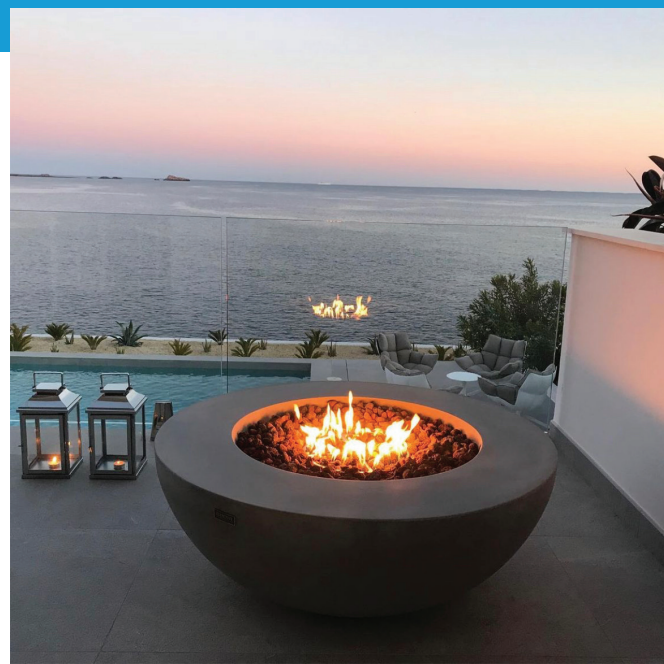

Lunar Bowl

Ref: OFG 101

Information

- Structure et surface de la table : CCV (Composite Ciment Verre), surface lisse béton ciré
- Dimensions du foyer : 60.3 cm de diamètre
- Contrôleur de flamme : Allumage électronique avec arrêt automatique de sécurité
- Dimensions : 106 cm x 106 cm x 40 cm
- Poids : 65 kg
- Certification : Certificat CSA & certification normes CE
- Inclus : 6 kg de pierres de lave, une housse de protection
- Garantie : 2 ans
- Options disponibles : Coffre de bouteille, écrans en verre de protection du foyer, couvercle de foyer

7

Accessoires disponibles